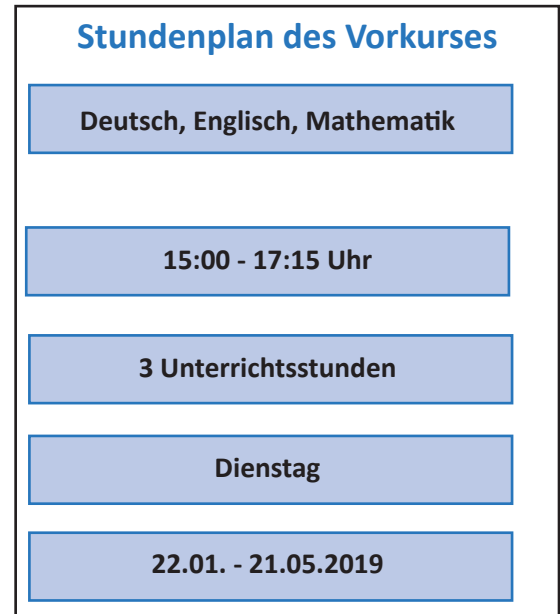

■ **Anmeldung** für den Vorkurs der FOS erfolgt über die Mittelschule bzw. Wirtschaftsschule vom **14.01. bis 17.01.2019**.

■ Anmeldeformulare gibt es an den Mittelschulen, Wirtschaftsschulen oder im Internet unter www.fosbos-altoetting.de.

■ Unterrichtsbeginn ist am Dienstag, **22.01.2019** um 15:00 Uhr in Mühldorf, Herzog-Friedrich-Str. 10.

Informationsveranstaltung für Vorkurs und Vorklasse

Am **Donnerstag, den 10.01.2019** findet um 19:30 Uhr eine Informationsveranstaltung an der Fachoberschule und Berufsoberschule Altötting, Neuöttinger Str. 64 c, im 3. Stock, Raum 310 statt.

Vorkurs der Fachoberschule (2. Schulhalbjahr 2018/2019)