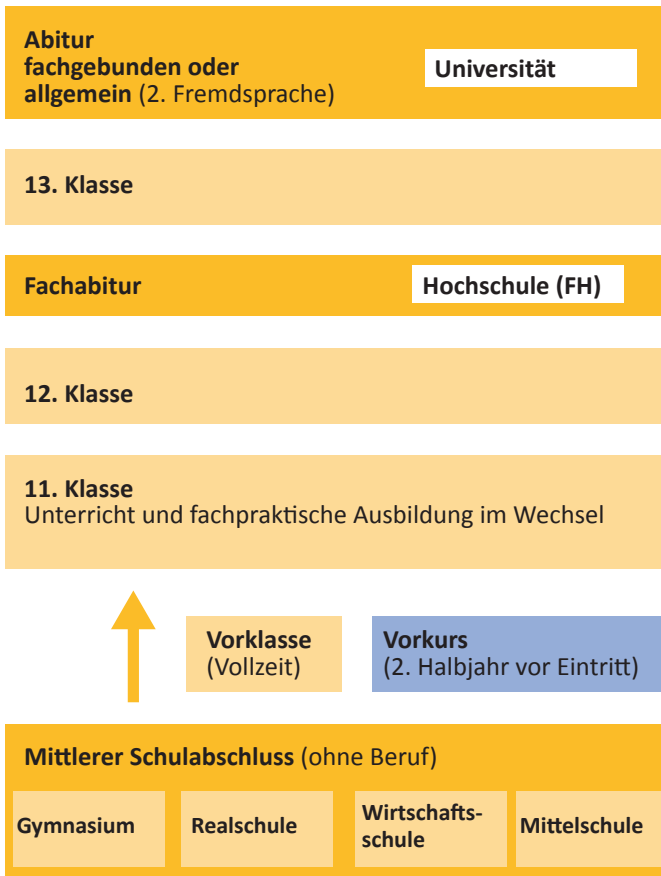

## Gestufter Ein- und Ausstieg

## Berufliche Oberschule Inn-Salzach

Staatliche Fachoberschule und  
Berufsoberschule Altötting  
mit Außenstelle Mühldorf

## Vorkurs

Die Fachoberschule Altötting bietet ab Januar 2019 für geeignete Schüler/innen des M-Zuges der Mittelschule und der Wirtschaftsschule verschiedene Fördermaßnahmen an mit dem Ziel

- den Übergang an die FOS zu erleichtern
- auf die Jahrgangsstufen 11-13 intensiv vorzubereiten und
- die Erfolgsquote zu erhöhen.

- Teilnehmen können Schüler/innen **der Abschlussklassen** der Mittelschule (M-Zug) und der Wirtschaftsschule mit voraussichtlicher Eignung für die Fachoberschule.
- Voraussetzung: Die Mittelschule bzw. Wirtschaftsschule bescheinigt, dass ein Notendurchschnitt von mindestens 3,5 in den Fächern Deutsch, Englisch und Mathematik im Zeugnis des Mittleren Schulabschlusses voraussichtlich erreicht wird.
- Die Teilnahme am Vorkurs ist für angemeldete Schüler/innen verpflichtend.
- Der Unterricht findet in den Fächern Deutsch, Englisch und Mathematik statt.
- Am Ende des Vorkurses erhalten die Schüler/innen eine Bescheinigung über die erzielten Leistungen.
- Der Vorkurs findet in der Außenstelle der Fachoberschule Altötting in **Mühldorf**, Herzog-Friedrich-Str. 10 statt. Diese ist gut erreichbar. Der Gehweg vom Bahnhof zur Schule beträgt ca. 5 min. Die Fahrtkosten mit öffentlichen Verkehrsmitteln werden erstattet.